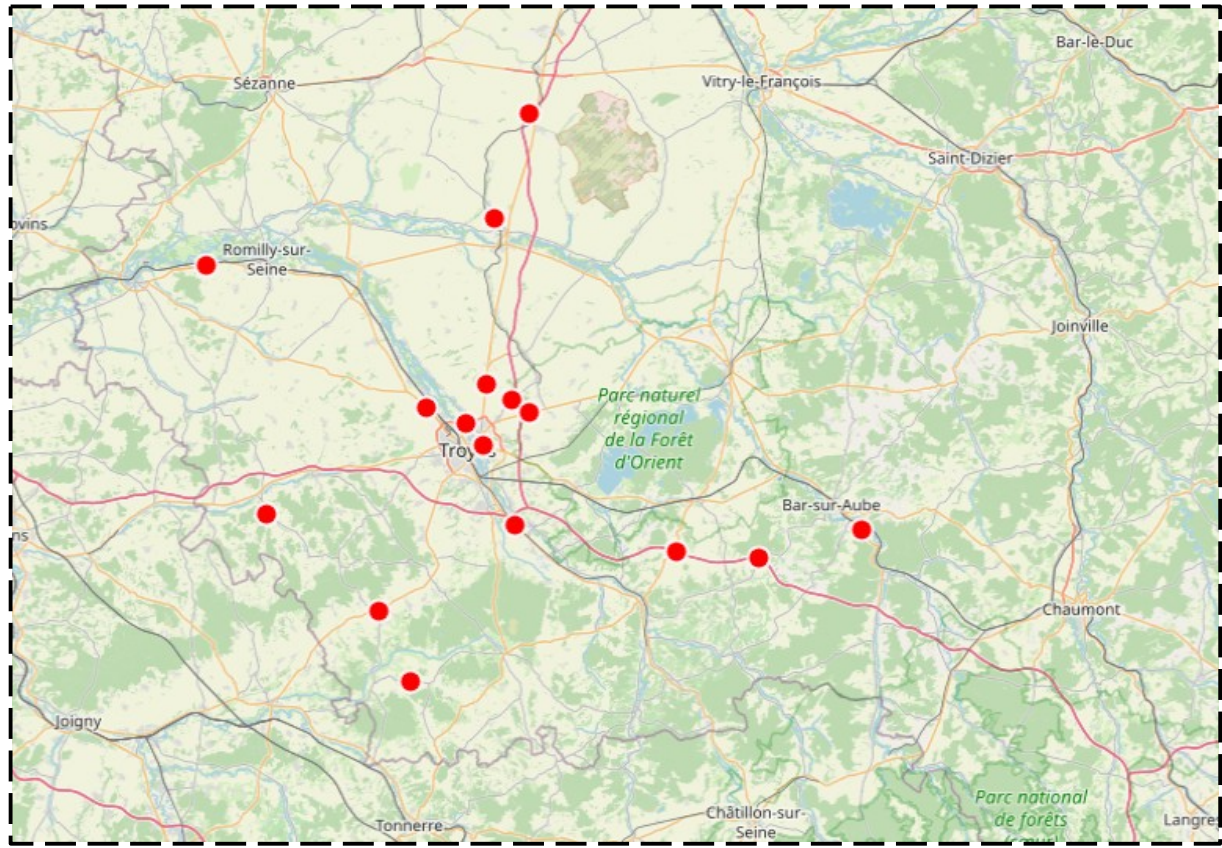

Carte des accidents mortels 2022

Date	Commune	Route et PR	Véhicules impliqués	Nbre de tués	Sexe et âge
11/01/22	ORMES	RD 10 PR 2+350	1 VL	1	H 87
26/03/22	CRENEY PRES TROYES	RD 5 PR 3+800	1 VL	1	H 36
22/06/22	SAINT-THIBAULT	RD 671 PR 40+405	2 VL	1	H 52
05/07/22	CRANCEY	RD 619 PR 15+900	1 VL + 1 Manuscopique	1	H 22
06/07/22	BAYEL	RD 396 PR 36+500	3VL	1	H 32
24/07/22	MAGNANT	A5 PR 155+100	1 VL	1	H 61
12/08/22	VANLAY	RD 443 PR 11+078	1 VL + 1 Manuscopique	1	F 78
13/08/22	MAILLY LE CAMP	A 26 PR 342+600	1 VL + 1 PL	1	F 22
14/09/22	VAILLY	RD 677 PR 41+600	3 VU + 2 VL	1	H 42
05/10/22	AIX EN OTHE	Rue du maréchal FOCH	2 motocross non homologuées	1	H 26
20/10/22	AUXON	Rue des Carrés	1 VL	1	H 71
02/11/22	MESNIL SELLIERES	RD 960 PR 49+300	1 VL et 1 Cyclo	2	H 53 H 28
03/12/22	VITRY LE CROISE	A5 PR 168+100	1 VL + 1 VU	1	F 34
22/12/22	LAVAU	RD 610 PR 21+900	1 VL	1	H 56
23/12/22	SAINT-LYE	RD 619 PR 54+900	3 VL	1	H 50
31/12/22	SAINT PARRS AUX TERTRES	RD 619 Ae henri Barbusse	1 VL et 1 Vélo	1	H 51
	16 accidents			17	